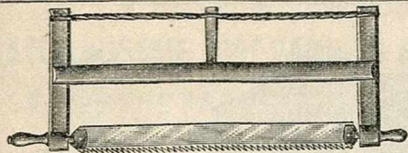

Scies allemandes, monture cormier (Lame Peugeot "Au Lion").

0^m50	0^m60	0^m70	0^m80
2.95	3.25	3.95	4.35