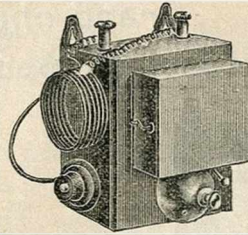

Sonnerie complète
comprenant une boîte
fermée façon acajou,
contenant: une sonnerie,
2 éléments, un bouton
et 15 mètres de fil à deux
conducteurs.
Prix... 11.75

Mieux,
Meilleur
Marché