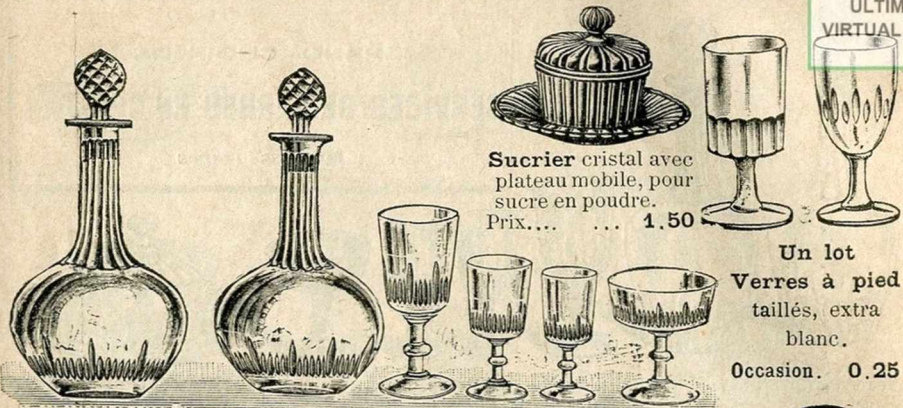

Sucrier cristal avec plateau mobile, pour sucre en poudre.
Prix.... 1.50

Service "Beaune" cristal taillé composé de 52 pièces.
Prix. 41.50

Voir notre assortiment de SERVICES de TABLE en cristal