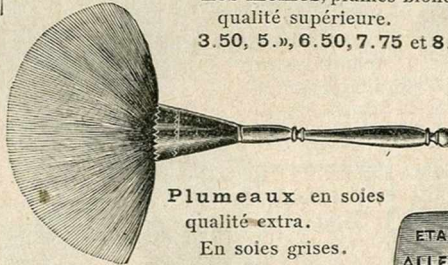

Bâton à cirer
perfectionné.
Prix... 1.75

Cire laquée
spéciale
p^r meubles.
La boîte :
0.500. 2.25
1 kil. 4. »

Plumeaux blondine
d'autruche, qualité
extra.
Prix.
3.50, 5. » 7.25
et 10.50

Plumeaux
américains plumes
souples.
Prix. 0.95 et 1.45

Plumeaux vautreur qualité
recommandée.
1.95, 3.15, 4.50 et 5.95
Les mêmes, plumes blondes,
qualité supérieure.
3.50, 5. », 6.50, 7.75 et 8.50

CHOIX IMPORTANT DE PLUMEUX

Plumeaux en soies
qualité extra.

En soies grises.
3.50, 4.35, 4.85, 5.50
En soies blanches,
3.85, 4.60, 5.35, 5.95