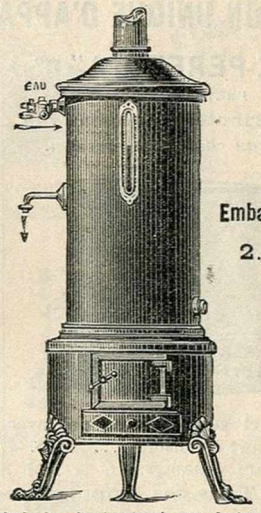

Emballage 2.50

Chauffe-bain instantané au bois ou au charbon, avec thermomètre indicateur et tubulures cuivre étamé.
Tôle galvanisée peinte..... 133. »
Le même tout cuivre poli ou martelé 180. »