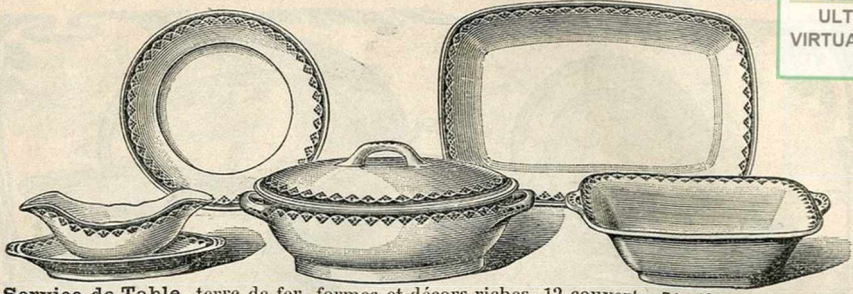

Service de Table, terre de fer, formes et décors riches, 12 couverts, 74 pièces.
Modèle exclusif. 64.50
Dessert, 42 pièces. .... 33. »