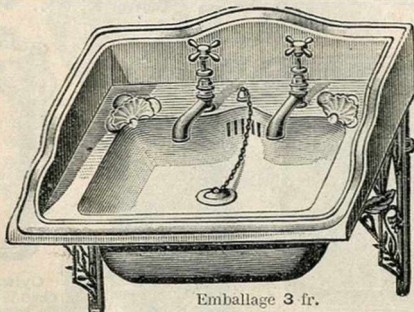

Longueur 1^m65, largeur 0^m70, profondeur 0^m52.

Complète avec bonde syphoïde..... 125. »

Robinetterie n° 601 bis.
Cuivre poli... 47. »
— nickelé. 50. »

Porte-savon n° 716.
Cuivre nickelé. 7.50
Le même,
fil étamé. 4.75