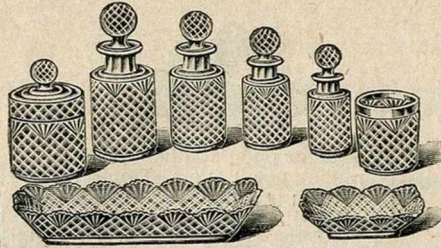

Recommandé. 3.50

Garniture de toilette en cristal diamants pierreries.

Exceptionnel.

Les 8 pièces.

Prix. 8.25