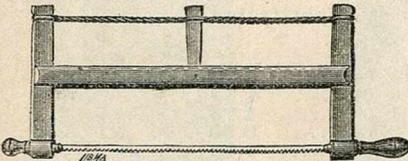

Planes acier fondu première qualité.

Long.	0 ^m 12	0 ^m 14	0 ^m 16
Prix.....	1.25	1.40	1.70

Ressorts à boudin ferme portes.

N ^{os}	1	2	3
Prix... ..	1.25	1. »	0.85

Ciseaux de menuisiers, Peugeot, qualité supérieure.

12	14	16	18	20 ^m /m
1.10	1.15	1.20	1.25	1.35
22	25	28 ^m /m		
1.40	1.45	1.50		

Marteau à charbon, renforcé. 2. »

Scies allemandes, monture cormier (Lame Peugeot "Au Lion").

0 ^m 50	0 ^m 60	0 ^m 70	0 ^m 80
2.95	3.25	3.95	4.35