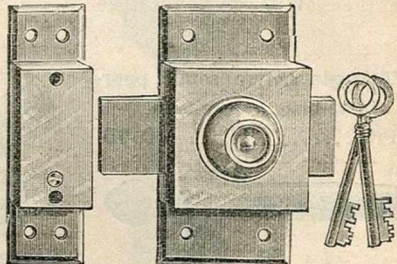

Verrou de sûreté renforcé, 4 gorges, 2 clés..... 4.50