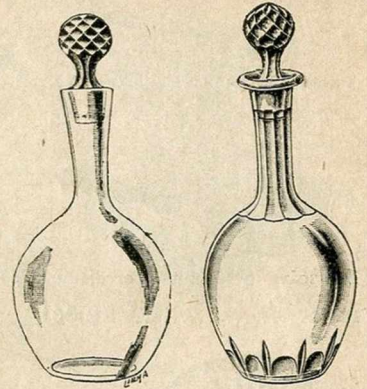

Dessous de plats tout majo-
lique décorée, bord façon
bambou..... 0.75

Dessous de plats faïence
imprimée, sujets variés,
monture bois.
Prix..... 4.10

Dessous de plats à musique,
encadrement sculpté, faïence
coloriée.

2	4	6 airs
6.45	8.25	9.90

Dessous de plats faïence
coloriée, décor Rouen à la
corne..... 4.25

Dessous de plats faïence
décorée, sujets variés, monture
bois sculpté.
Occasion..... 2.75

SANS PRÉCÉDENT

Service "réclame" 1/2 cristal gravé, composé de 38 pièces.
 Prix... .. 13.50

Carafe cristal uni, bouchon taillé. Prix. . 1.75
 Carafe cristal taillé, bouchon facettes.. 2.50

Porte-couteaux cristal.
 Prix. ... 0.25

Porte-carafe cristal.
 Prix. .. 0.50

Service "Vouvray" 1/2 cristal taillé, composé de 52 pièces.
 Exceptionnel.... .. 22.50