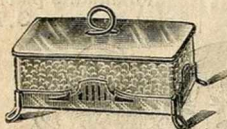

Boîte à sardines en cristal de Bohême dépoli, monture et couvercle métal nickelé.

Prix..... 5.50