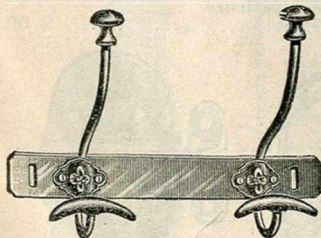

Tringle à œil,
pour rideaux. 0.20

Tringle cuivre soudé pour
brise-bise. 0.65

Tringle cuivre soudé, pour
brise-bise, avec pitons.
Prix 0.75

Tringles cuivre soudé pour
brise-bise, avec pitons.
Prix. 0.90

Tringle cuivre soudé pour
brise-bise, avec palmes.
Prix 1.10

Porte-chapeaux fer nickelé sur
bande de 2 à 6 têtes.
La tête. 1.15

Porte-chapeaux
fer nickelé n° 1.
Prix. 0.65

Porte-chapeaux
Louis XVI cuivre fondu,
verni or ou vieux poli.
Prix. 2.85

Poignée de meubles,
cuivre fondu,
larg. 0^m07 1/2. . . 1.20

Poignée de meubles,
cuivre fondu.
Largeur 0^m11. 2.10

Garniture de rideaux jusqu'à
1^m50, avec 10 anneaux.
Prix. 6.50

Garniture de rideaux jusqu'à
1^m50, Louis XVI, avec 10 anneaux.
Prix. 10.25

Garniture de rideaux
jusqu'à 1^m50, Modern Style, avec
10 anneaux.
Prix 30. »