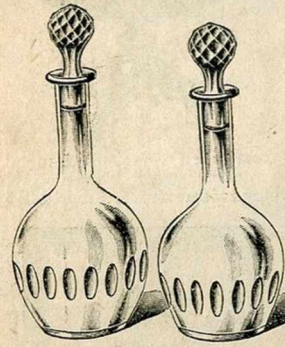

Dessous de plats tout majo-
lique décorée, bord façon
bambou..... 0.75

Dessous de plats faïence
imprimée, sujets variés,
monture bois.
Prix..... 4.10

Dessous de plats à musique,
encadrement sculpté, faïence
coloriée.

2	4	6 airs
6.45	8.25	9.90

Dessous de plats faïence
coloriée, décor Rouen à la
corne..... 4.25

Dessous de plats faïence
décorée, sujets variés, monture
bois sculpté.
Occasion..... 2.75

SANS PRÉCÉDENT

Service "réclame" 1/2 cristal gravé, composé de 38 pièces.
 Prix... .. 13.50

Carafe cristal uni, bouchon taillé. Prix. . 1.75
 Carafe cristal taillé, bouchon facettes.. 2.50

Porte-couteaux cristal.
 Prix. ... 0.25

Porte-carafe cristal.
 Prix. .. 0.50

Service "Vouvray" 1/2 cristal taillé, composé de 52 pièces.
 Exceptionnel.... .. 22.50