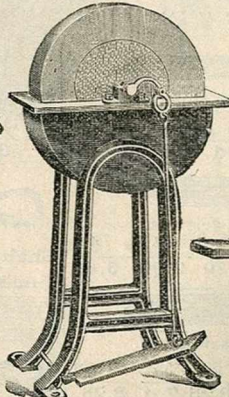

Guillaume charme..... 2. »
— cormier..... 2.25

Bouvet double, cormier.
Prix..... 3.25
Le même, 2 pièces.. 3.75

Scies à bûches lame acier.
Bonne qualité Qualité extra
1.75 3.25

Scie égoïne

0 ^m 30	0 ^m 35	0 ^m 40
1.25	1.50	1.75