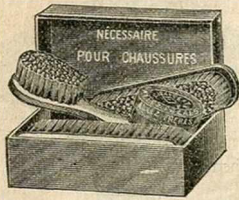

Lave-place en chiendent, bonne qualité, avec manche.
Prix... .. 1.25

Le même, avec cordon velours tout autour.
3.40 3.50

Erosse à parquet cordons soies, dessus cannelé avec bride, grand modèle.
Prix. 3.90

Appareil

Brosse

Patin

Brosse à parquet à emboîtement automatique, avec brosse bouts feutre et patin feutre.
Les 3 pièces..... 12.50

Balai paille extra p^r tapis, manche verni. 1.90
Balai riz pour cuisine, bonne qualité.. 1.15
Balayette paille de riz, belle qualité 0.45

Brosse à parquet cordons soies avec bride, petit modèle.
Prix..... 2.75

Balais mécaniques pour tapis. Modèles recommandés.
Prix
13 25. 16 50. 20. » et 25. »

Nécessaire pour chaussures.

Prix. 2.45

Etendoir à chaussures, dessus palissandre, qualité supérieure... 1.05