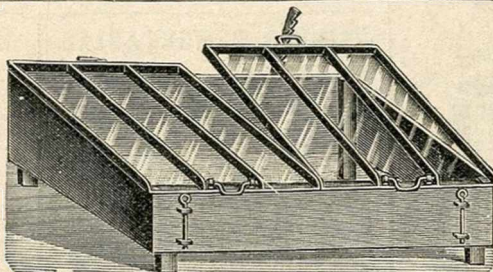

Grille gratte-pieds, feuillard galvanisé.

0 ^m 50×0 ^m 28	0 ^m 60×0 ^m 32	0 ^m 70×0 ^m 36	0 ^m 80×0 ^m 40
1.95	2.45	3. »	3.75
La même, renforcée.			
0 ^m 50×0 ^m 31	0 ^m 58×0 ^m 35	0 ^m 66×0 ^m 38	0 ^m 74×0 ^m 41
2.75	3.75	4.50	5.50
	0 ^m 82×0 ^m 48	0 ^m 90×0 ^m 54	0 ^m 98×0 ^m 55
	6. »	7.50	8.50

Tapis métallique flexible, galvanisé, se roulant pour le nettoyage ou le transport.

0 ^m 50×0 ^m 28	0 ^m 60×0 ^m 33	0 ^m 70×0 ^m 38	0 ^m 80×0 ^m 42
3.90	5. »	6.75	8.50
0 ^m 90×0 ^m 47	1 ^m ×0 ^m 52	1 ^m 20×0 ^m 62	1 ^m 40×0 ^m 72
10.75	13. »	18.50	25. »

Grille gratte-pieds, fil acier, galvanisée.

0 ^m 50×0 ^m 30	0 ^m 60×0 ^m 30	0 ^m 70×0 ^m 35	0 ^m 80×0 ^m 40
2.15	2.75	3.50	4.25

ÉTAGÈRES A FLEURS, fer, pliantes, peinture verte.

Droites, 2 tablettes.				Angle		Demi-rondes, 3 tablettes					
Longueurs	0m60	0m80	1m00	3 tablettes.		Diam.	1m00	1m10	1m20	1m40	1m60
Prix	7. »	7.50	8.50	Rayon		Prix	14. »	15. »	17. »	20. »	23. »
3 tablettes.			0m50		42.50	4 tablettes					
Longueurs	0m80	1m00	1m20	0m55	43. »	Diam.	1m40	1m50	1m60		
Prix	11.50	13. »	14. »	0m60	43.50	Prix...	30. »	34. »	39. »		
4 tablettes.			0m70		45. »						
Longueurs	1m20	1m30	1m40	0m80	47. »						
Prix	21. »	23. »	24.50								

Paillassons sulfatés
pour serres et châssis, montés avec ficelle goudronnée

Pour châssis de :

100x130, la pièce	1.45
130x130 —	1.90

Sur mesure de :
1m à 1m50 de largeur.
Prix : 1.10 le mètre carré

Coffres et châssis de couche, Bâche bois démontable brut non peint.
1m. x 1m30. Prix..... 8.50
Pour 2 châssis, 2m. x 1m30. Prix..... 11.50
Châssis de couche fer 3 travées, peint. 1m. x 1m30
Prix..... 4.75
Verres taillés pour 1 châssis (9 verres avec mastic). Prix..... 5.25
Crémaillères fer, ordinaires. Prix. ... 0.65
Demandez tarif spécial pour bâches peintes etc.