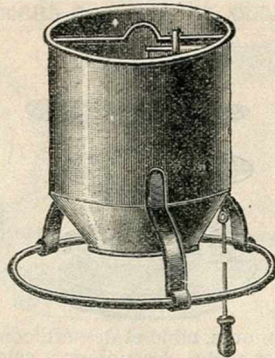

Emballage 2.50

Chauffe-bain instantané au bois ou au charbon, avec thermomètre indicateur et tubulures cuivre étamé.
 Tôle galvanisée peinte..... 133. »
 Le même tout cuivre poli ou martelé 180. »

Baignoire zinc poli, marbrée, soupape et roulette. avec chauffe-bains thermosiphon "Le Sans-Pareil" à charbon ou à bois. Dos. or droit Dossier renversé
 Propriété exclusive de la MAISON.) Exceptionnel 118. » 150. »
 Emballage 8. »

Cylindre chauffe-bain au charbon de bois. 31.25
 Fer battu..... 44.25
 Cuivre..... 44.25

Baignoire zinc marbrée, à soupapes et roulettes, dossier renversé, avec termosiphon, grand foyer intérieur cuivre, à charbon ou à bois..... 169. » N° 1. 15. »
 La même, termosiphon tout cuivre poli..... 255. » N° 2. 17.50
 Emballage.... 8. » N° 3. 22. »