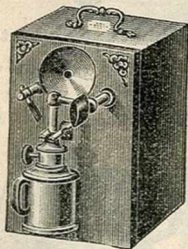

Piles - bouteilles

1/4	1/2
1.70	2.25
1	2 litres
2.90	4.60

Interrupteur fermé,
rond, manette nické-
lée, bois assortis.
Prix 0.65

Bouton formé ordi-
naire, noyer, chêne
et acajou.
4, 5 et 6 c/m. 0.35

Allumoir
portatif, à bouton,
avec piles humides
hermétiques. 15.50