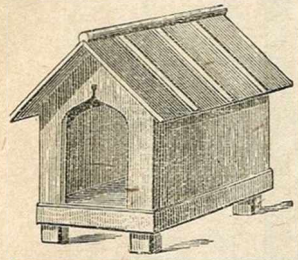

Brouette de jardinier, côtés mobiles.

Longueurs :				
1 ^m 40	1 ^m 50	1 ^m 60	1 ^m 70	1 ^m 80
14.75	16. »	17. »	18. »	19.50

Brouette de jardinier, article unique.

Longueur 1^m50. Prix... .. 13. »

Brouette de terrassier.

Prix. 15. »

Claie à terre, mailles de 10, 15 et 20^m/m.

Prix. 21.50

Niches à chiens hêtre et bois blanc, sans peinture.

N ^{os}	Longueur du corps	Prix	N ^{os}	Longueur du corps	Prix
1	0 ^m 50	8.75	5	0 ^m 80	19.50
2	0 ^m 55	10.75	6	0 ^m 90	23.75
3	0 ^m 65	13.75	7	1 ^m	30.75
4	0 ^m 70	16.25	8	1 ^m 10	39.75

Peinture et couverture zinc, prix suivant tailles.

Grille gratte-pieds, lames droites renforcées galvanisées.

0 ^m 50×0 ^m 25	0 ^m 60×0 ^m 30	0 ^m 70×0 ^m 35	0 ^m 80×0 ^m 40
1.60	2.50	3.50	4.50
	0 ^m 90×0 ^m 45	1 ^m ×0 ^m 50	
	6. »	7.50	

Grille gratte-pieds, feuillard galvanisé.

0 ^m 50×0 ^m 28	0 ^m 60×0 ^m 32	0 ^m 70×0 ^m 36	0 ^m 80×0 ^m 40
1.95	2.45	3. »	3.75
La même, renforcée.			
0 ^m 50×0 ^m 31	0 ^m 58×0 ^m 35	0 ^m 66×0 ^m 38	0 ^m 74×0 ^m 41
2.75	3.75	4.50	5.50
	0 ^m 82×0 ^m 48	0 ^m 90×0 ^m 54	0 ^m 98×0 ^m 55
	6. »	7.50	8.50