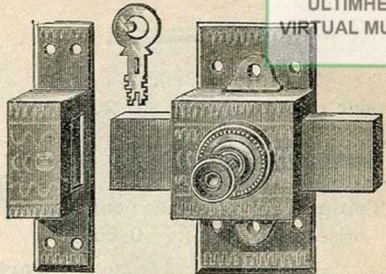

Verrou de sûreté extra renforcé inrochettable. Cuivre moiré..... 16.50
Fer moiré... .. 12.50