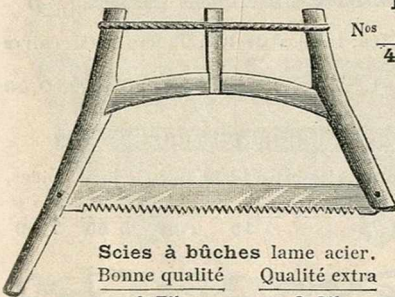

Pot à colle cuivre.

Nos	2	3	4
	4.90	7.50	10. »

Riflard charme, fer Peugeot "Au Lion".

Prix.....	4.25
Varlope.....	5.50
Les mêmes, en cormier.....	6.45

Rabot charme..... 2.45
— cormier (avec fer Peugeot "Au Lion") 3.50

Guillaume charme..... 2. »
— cormier..... 2.25

Bouvet double, cormier.
Prix..... 3.25
Le même, 2 pièces.. 3.75

Scies à bûches lame acier.
Bonne qualité Qualité extra
1.75 3.25

Scie égoïne

0 ^m 30	0 ^m 35	0 ^m 40
1.25	1.50	1.75