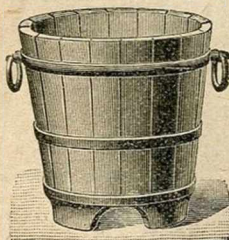

Bacs à fleurs ronds, chêne 1er choix.
Très soignés.

Diam.	Peints verts	Vernis cercles bronzés	
		Cerces en fer	Cerces en fer renforcé demi-rond, plats.
0^m21...	3.75	4. »	
0 24...	4.25	4.50	
0 27...	4.75	5. »	
0 31...	5.75	6. »	
0 33...	6.50	7. »	
0 35...	8.50	9. »	
0 40...	10. »	11. »	
0 45...	12. »	13. »	
0 50...	14.50	16. »	
0 55...	18. »	20. »	
0 60...	22. »	24.50	
0 65...	27. »	29.50	
0 70...	32. »	35. »	
0 75...	40. »	43. »	
0 80...	46. »	50. »