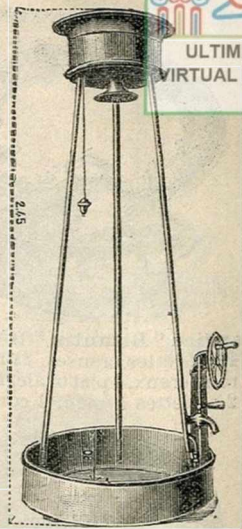

Appareil hydrothérapique simple, bassin ordinaire, avec réservoir, douche de pluie, pompe à volant.
Prix..... **100. »**
Le même, à réservoir, douche pluie, douche de reins et douche locale, pompe à volant
Prix..... **123. »**
Rideau toile caoutchoutée. 18. »
Fonds de bois ..... 7. »
Emballage... 6. »

Pompes à douches
Nos..... 1 2
Contenance.. 30 lit. 50 lit.
Prix..... **48.50 60.50**