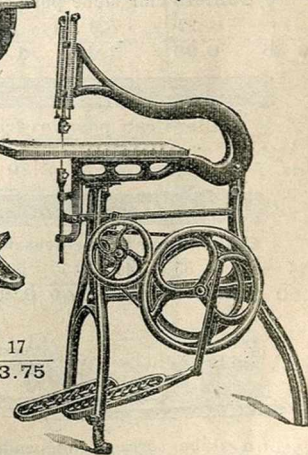

Meules auge fonte, à pédale.

Nos.....	1	15	17
Prix...	15. »	19. »	23.75

Meules grès à main, auge fonte.				
6	7	8	9	10
2.95	3.60	4.10	4.75	5.50

Scie égoïne.

0 ^m 30	0 ^m 35	0 ^m 40
1.10	1.20	1.30

Machine à découper à pédale rectiligne, bras de 50 c/m.
Prix..... 40. »