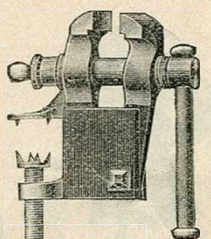

Rosaces Rinceau porte-embrasse cuivre
fondu verni.
cuivre, Saillie 0^m08.
verni or, pour tableaux. Prix.. . . . 0.95
Prix
N° 1 0.20
N° 2 0.25

Embrasse de rideaux
cuivre verni or.
Haut. 0^m26 . . . . . 1.35

Rinceau porte-embrasse cuivre
fondu verni or.
Saillie 0^m10.
Prix..... 0.60

Étaux à agrafe 1re qualité, article Maubeuge.

1 k^o	2 k^{os}	3 k^{os}
6.50	9. »	11.50

Vrilles torsos tout acier.

N^{os}	2	3	4
Prix	0.35	0.40	0.45
N^{os}	5	6	
Prix	0.50	0.55	

Hachette de ménage.

6	7
2. »	2.40
8	
2.60	

Buttoir caoutchouc, avec vis... 0.50

Mèches anglaises polies.

18	20	22	24^m/m
0.30	0.30	0.30	0.30

Pince à boutons

Prix.....	4.95

Arrache-clous américain..... 6.50