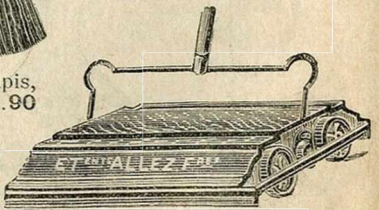

Lave-place en chiendent, bonne qualité, avec manche.
Prix... .. 1.25

Le même, avec cordon velours tout autour.
3.40 3.50

Erosse à parquet cordons soies, dessus cannelé avec bride, grand modèle.
Prix. 3.90

Appareil

Brosse

Patin

Brosse à parquet à emboîtement automatique, avec brosse bouts feutre et patin feutre.
Les 3 pièces..... 12.50

Balai paille extra p^r tapis, manche verni. 1.90
Balai riz pour cuisine, bonne qualité.. 1.15
Balayette paille de riz, belle qualité 0.45

Brosse à parquet cordons soies avec bride, petit modèle.
Prix..... 2.75

Balais mécaniques pour tapis. Modèles recommandés.
Prix
13 25. 16 50. 20. » et 25. »

Nécessaire pour chaussures.

Prix. 2.45

Etendoir à chaussures, dessus palissandre, qualité supérieure... 1.05