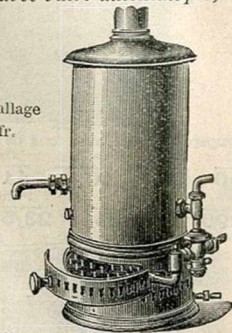

“ LE PRATIQUE ”
avec valve automatique,

Emballage
3 fr.

Complet avec support
Intérieur cuivre, extérieur tôle 125. »
— — — cuivre 180. »

Tous ces Appareils sont en fonctionnement dans nos Magasins.