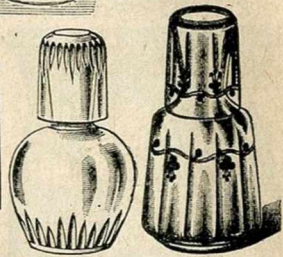

Un lot Verres à pied taillés, extra blanc.
Occasion. 0.25

Verres d'eau 1/2 cristal taillé. 1/2 cristal gravure fine.
Prix. 1.10 | Prix. 1.50