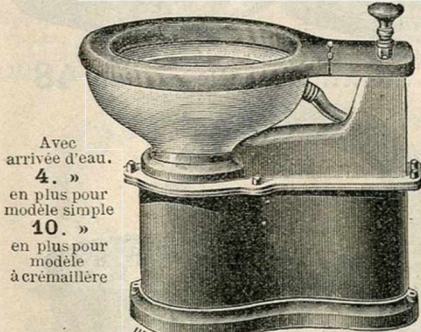

Avec arrivée d'eau.
4. »
en plus pour modèle simple
10. »
en plus pour modèle à crémaillère
10. »
Appareil inodore, cuvette ronde, demi-porcelaine, sans effet d'eau, supprimant la menuiserie.
N° 2..... **30.50**
Le même, renforcé..... 41.50
— à crémaillère..... **51.50**
Emballage... **1 50**