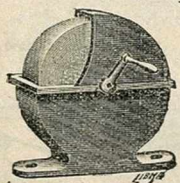

Meules grès à main, auge fonte.				
6	7	8	9	10
2.95	3.60	4.10	4.75	5.50