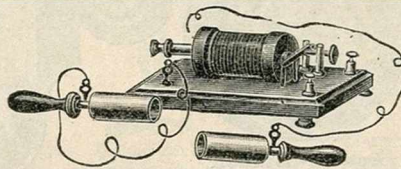

Appareil médical sur planchette
acajou.

N° 0	1	2	3
3.95	5.15	6.90	10.25