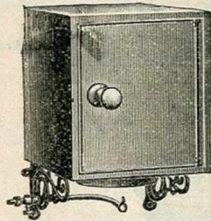

Complet. .... 50. »
Emballage 1.50