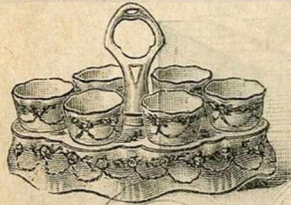

Série 6 plats, porcelaine à feu, décor filets vert et or.

Prix **2.50**

Saucière gras et maigre, porcelaine décorée.

Prix **1.40**

Série 5 plats à œufs, porcelaine à feu, décor "Les Roses"

Prix **2.45**

Tout envoi de **25** fr. et au-dessus est fait **Franco de Port** dans toute la France.

Série de 3 pots grès fin, émail couleur bronze, très joli décor en relief.
La série..... 0.95

Théière grès fin, émail vert foncé, décors filets or mat, taille moyenne.
Prix..... 0.95

Filtere grès fin, émail vert foncé, décor filets or mat, taille moyenne.
Prix..... 2.10

Service à œufs porcelaine décorée, motifs soignés.
Prix..... 2.25

Service à œuf individuel, en porcelaine décorée, fantaisie nouvelle.
Prix..... 2.25

Saladier en verre extra blanc, belle moulure fantaisie.
Prix.... 0.75