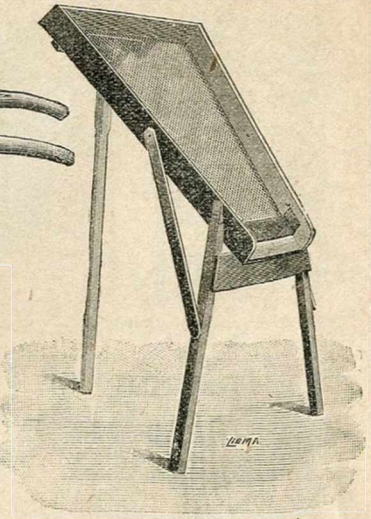

Niches à chiens hêtre et bois blanc, sans peinture.

Claie à terre, mailles de 10, 15 et 20^m/m.

Prix. 21.50