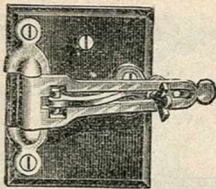

Tube souple, laine
couleur.
Le mètre..... 1.65

Embranchement
en Y, en T, ou en
fourche.
Prix..... 2.10

Poignée porcelaine
blanche, avec rondelle
caoutchouc, pour tirage
de salle de bains.
Prix..... 0.95

Rayon spécial
D'APPAREILS
ET
ACCESSOIRES
POUR
sonnerie électrique

Tirage droit, à pompe,
couvreté zinc nickelé.
Prix..... 1.10

Tirage barillet, droite
ou gauche, couvercle
zinc nickelé.
Prix..... 1.10

Tirage universel
remplaçant les tirages
pompe et barillet.
Prix..... 1.90