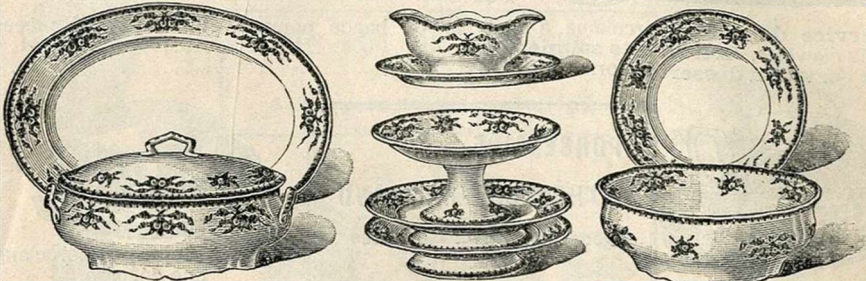

Service de Table, terre de fer colorée, décor guirlande de roses, bordure hachures rouges modèle recommandé, 12 couverts, 74 pièces
Dessert 42 pièces .... 52. »
27. »