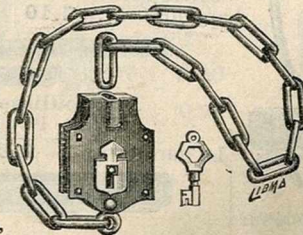

Rayon spécial
D'APPAREILS
ET
ACCESSOIRES
POUR
sonnerie électrique

Tirage droit, à pompe,
couvreté zinc nickelé.
Prix..... 1.10

Tirage barillet, droite
ou gauche, couvercle
zinc nickelé.
Prix..... 1.10

Tirage universel
remplaçant les tirages
pompe et barillet.
Prix..... 1.90

Arrêt de sûreté nickelé permettant l'entrebaillement..... 2.45

Entrebaillement de fenêtre.
Prix..... 2.45

Boîte aux lettres, tôle peinte.
Nos. 1 2 3 4
Prix. 2.25 2.75 3.35 3.85

Porte-foret américain, pour mèches de 1 à 13 m/m. 17. »

Cloches..... Le kilo 3.90
Monture bois pour cloche, prix suivant grosseur.
Supports fer forgé.
Le kilo. 1.25

Bouton double, céramique ivoire 60 m/m... 0.60

Peinture à l'huile 1^{re} qualité. "Au Châtelet"
Le kilo... 1. »
La même, émail. Le kilo... 4. »
Siccatif pour parquets, qualité extra. "Au Châtelet"
Le kilo... 1.30