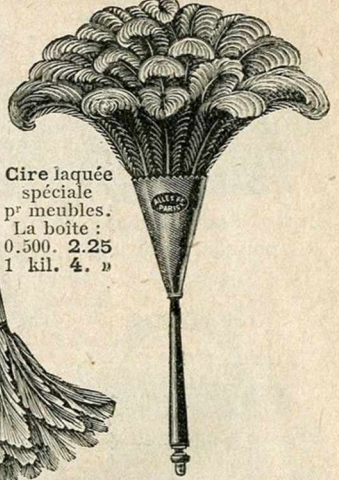

Cire laquée
spéciale
p^r meubles.
La boîte :
0.500. 2.25
1 kil. 4. »