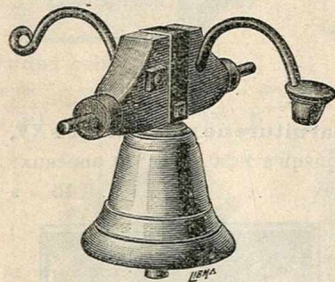

Arrêt de sûreté nickelé permettant l'entrebaillement..... 2.45

Entrebaillement de fenêtre.
Prix..... 2.45

Boîte aux lettres, tôle peinte.
Nos. 1 2 3 4
Prix. 2.25 2.75 3.35 3.85

Porte-foret américain, pour mèches de 1 à 13 m/m. 17. »

Cloches..... Le kilo 3.90
Monture bois pour cloche, prix suivant grosseur.
Supports fer forgé.
Le kilo. 1.25

Bouton double, céramique ivoire 60 m/m... 0.60

Peinture à l'huile 1^{re} qualité. "Au Châtelet"
Le kilo... 1. »
La même, émail. Le kilo... 4. »
Siccatif pour parquets, qualité extra. "Au Châtelet"
Le kilo... 1.30