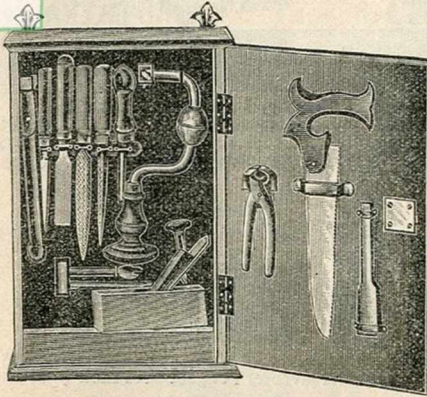

Meules auge fonte, à pédale.

Nos.....	1	15	17
Prix...	15. »	19. »	23.75

Meules grès à main, auge fonte.				
6	7	8	9	10
2.95	3.60	4.10	4.75	5.50

Scie égoïne.

0 ^m 30	0 ^m 35	0 ^m 40
1.10	1.20	1.30

Machine à découper à pédale rectiligne, bras de 50 c/m.
Prix..... 40. »