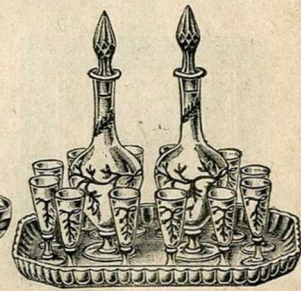

Cabaret à liqueurs cristal de Bohême.
 Prix 2.45

Gobelet cristal taillé... 0.35
 Lemême, uni 0.20

Cobelet cristal gravé.
 0.30

Service "Saumur" cristal de Bohême, gravure fine, composé de 52 pièces. Très avantageux.... 26.