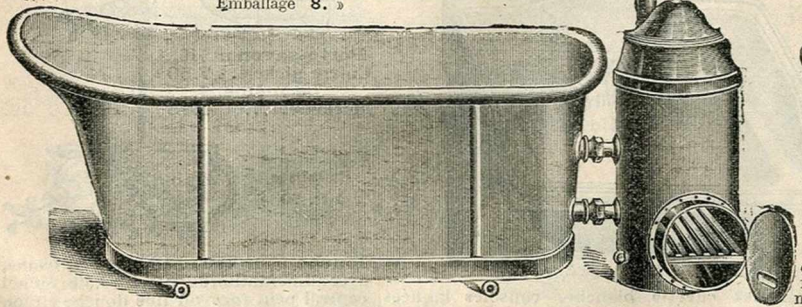

Emballage 2.50

Chauffe-bain instantané au bois ou au charbon, avec thermomètre indicateur et tubulures cuivre étamé.
 Tôle galvanisée peinte..... 133. »
 Le même tout cuivre poli ou martelé 180. »

Baignoire zinc poli, marbrée, soupape et roulette. avec chauffe-bains thermosiphon "Le Sans-Pareil" à charbon ou à bois. Dos. or droit Dossier renversé
 Propriété exclusive de la MAISON.) Exceptionnel 118. » 150. »
 Emballage 8. »

Cylindre chauffe-bain au charbon de bois. 31.25
 Fer battu..... 44.25
 Cuivre..... 44.25

Baignoire zinc marbrée, à soupapes et roulettes, dossier renversé, avec termosiphon, grand foyer intérieur cuivre, à charbon ou à bois..... 169. » N° 1. 15. »
 La même, termosiphon tout cuivre poli..... 255. » N° 2. 17.50
 Emballage.... 8. » N° 3. 22. »