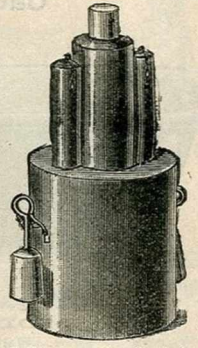

Emballage 2.50

Chauffe-bain instantané au bois ou au charbon, avec thermomètre indicateur et tubulures cuivre étamé.
 Tôle galvanisée peinte..... 133. »
 Le même tout cuivre poli ou martelé 180. »

Baignoire zinc poli, marbrée, soupape et roulette. avec chauffe-bains thermosiphon "Le Sans-Pareil" à charbon ou à bois. Dos. or droit Dossier renversé
 Propriété exclusive de la MAISON.) Exceptionnel 118. » 150. »
 Emballage 8. »