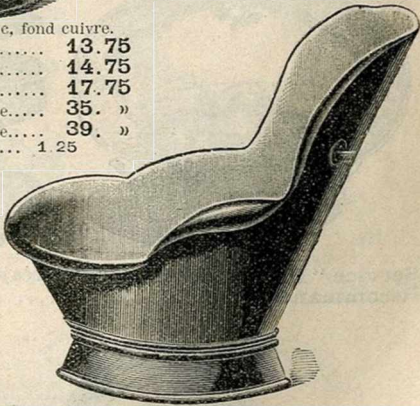

Cylindre chauffe-bain au charbon de bois. 31.25
 Fer battu..... 44.25
 Cuivre..... 44.25

Baignoire zinc marbrée, à soupapes et roulettes, dossier renversé, avec termosiphon, grand foyer intérieur cuivre, à charbon ou à bois..... 169. » N° 1. 15. »
 La même, termosiphon tout cuivre poli..... 255. » N° 2. 17.50
 Emballage.... 8. » N° 3. 22. »

Seau à douches avec cercle pour rideau, peinture marbre.
 Nos..... 1 2 2
 Conten.... 14 lit. 18 lit. 24 lit.
 Prix..... **14.25 16.50 19. »**
 Les mêmes, sans cercle.
 Prix..... **12.75 15.75 18.25**

Appareil hydrothérapique simple, bassin ordinaire, avec réservoir, douche de pluie, pompe à volant.
 Prix..... **100. »**
Le même, à réservoir, douche pluie, douche de reins et douche locale, pompe à volant
 Prix..... **123. »**
Rideau toile caoutchoutée. 18. »
Fonds de bois 7. »
Emballage... 6. »

Pompes à douches
 Nos..... 1 2
 Contenance.. 30 lit. 50 lit.
 Prix..... **48.50 60.50**

Lavabo fonte émaillée 1^{er} choix (de face)
 Largeur. 0=29 0=29 0=35 0=46
 Hauteur. 0=36 0=52 0=52 0=52
 Prix.... **9.75 12.75 15.50 20.50**

Seau à linge, fer-blanc, fond cuivre.
 N° 1..... **13.75**
 N° 2..... **14.75**
 N° 3..... **17.75**
Le même, cuivre jaune.... 35. »
 — — rouge..... **39. »**
 Emb allage..... **1 25**

Bains de siège, zinc poli, fauteuil.
 Nos..... 1 2 3 4
 Prix..... **13.25 14.50 15.75 19.50**
 Nos..... **Forme ordinaire.**
 1 2 3 4
 Prix..... **10.50 12. » 13.25 15.75**
Forme anglaise.
 Tôle vernie chêne 0=57, profondeur 0=32. **36. »**
 Tôle vernie chêne 0=63, profondeur 0=35. **42.75**
 Prix.....
 Emballage... **1 50**